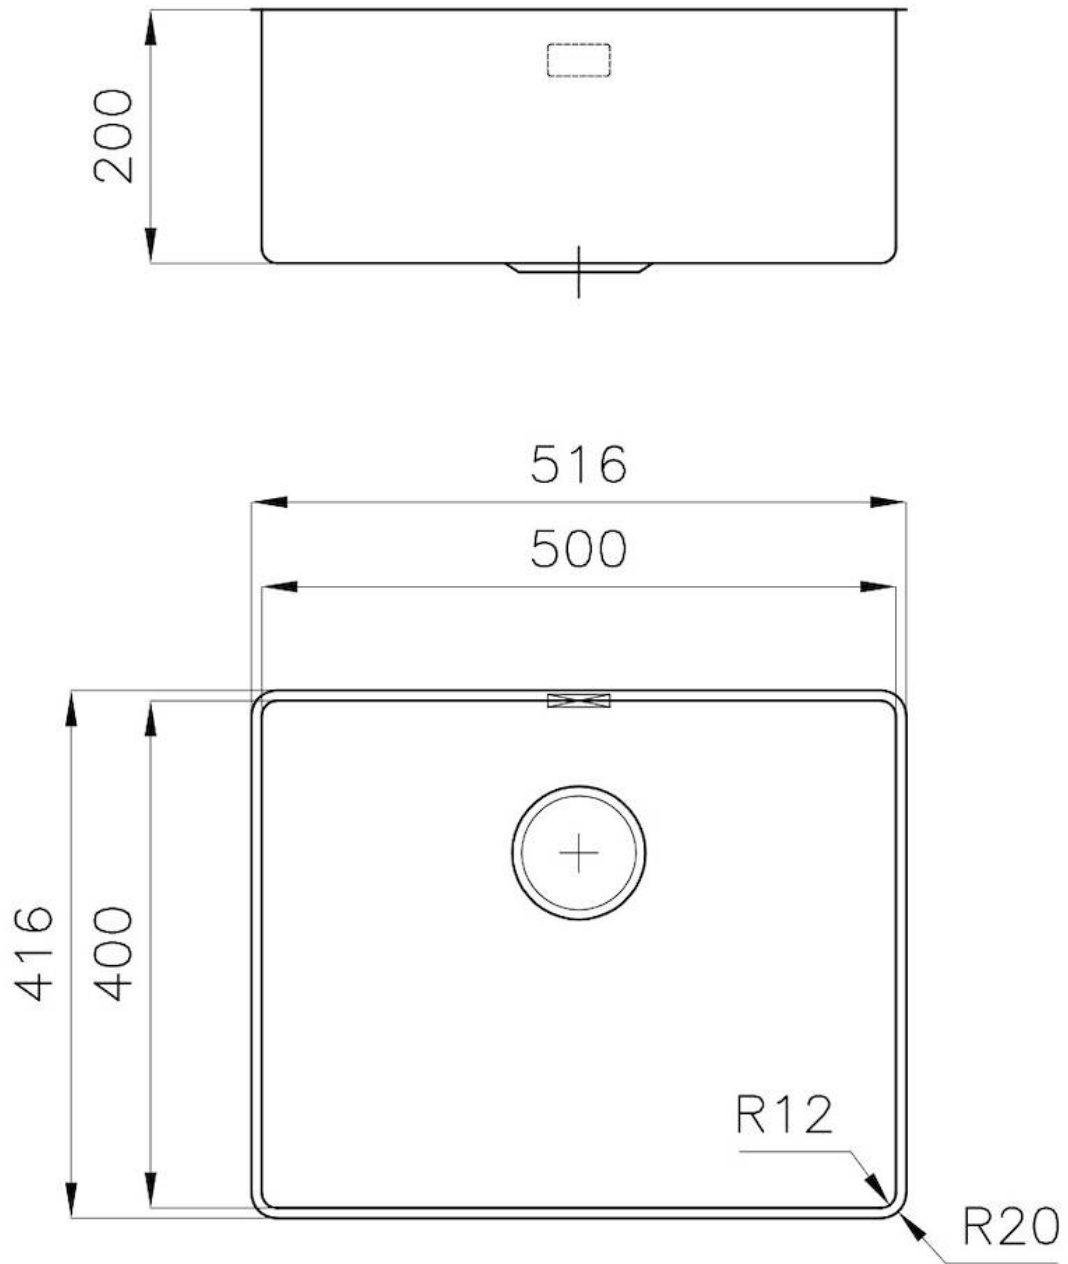

PILETTA 3,5" BASKET

Lo scarico è dotato di piletta grande 3,5", con il pratico tappo a cestello che impedisce il defluire nello scarico di parti solide.

TROPPO PIENO PERIMETRALE

Il troppo/pieno è una sicurezza sempre presente sui lavelli Foster che impedisce il traboccare dell'acqua dalla vasca in caso di dimenticanze. La soluzione a scarico perimetrale migliora l'estetica grazie alla forma squadrata ed essenziale.

DETTAGLI

Bordo Installazione

Sottotop

Materiale

Acciaio inox AISI 304

Texture Spazzolatura in linea

Finitura Spazzolato Foster

Base 60 cm

Larghezza 51.6 cm

Dimensioni 516x416 mm

Misura vasca 500 x 400 mm

Foro incasso Vedi scheda tecnica

Dotazioni standard Ganci di fissaggio, piletta, troppo-pieno e sifone, Imballo in scatola

Fori Mixer Nessun foro di serie

Gocciolatoio No

Piletta Piletta 3,5"

Numero vasche 1 vasca

DATI TECNICI

* Lo spessore minimo deve essere valutato in base alla resistenza del materiale

* The minimum thickness must be determined according to the strength of the material