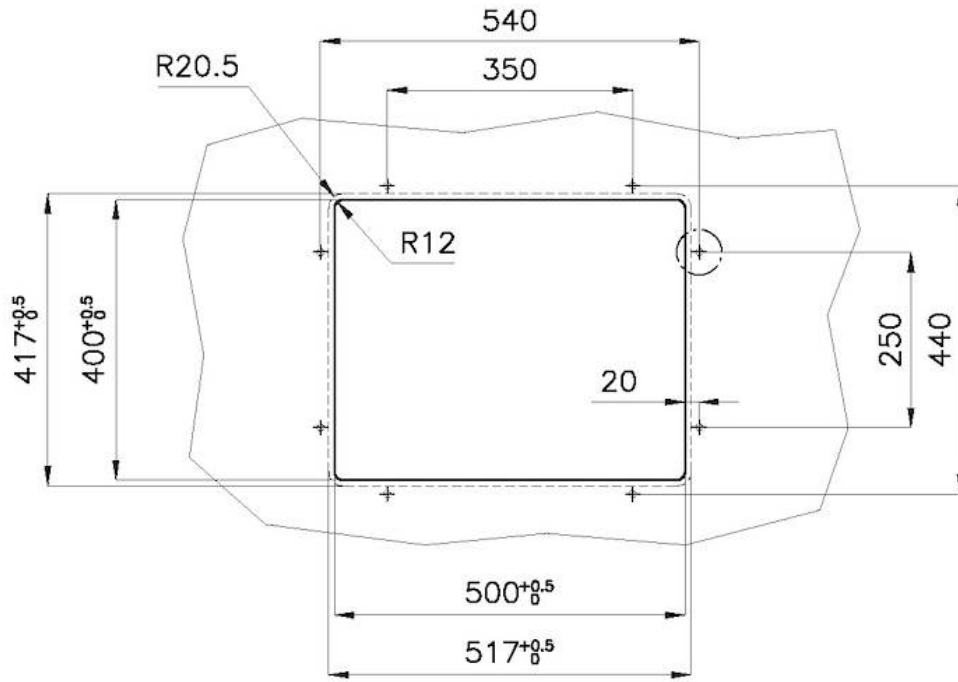

Larghezza 51.6 cm

Dimensioni 516x416 mm

Misura vasca 500 x 400 mm

Foro incasso Vedi scheda tecnica

Dotazioni standard Ganci di fissaggio, piletta, troppo-pieno e sifone, Imballo in scatola

Fori Mixer Nessun foro di serie

Gocciolatoio No

Piletta Piletta 3,5"

Numero vasche 1 vasca

DATI TECNICI

* Lo spessore minimo deve essere valutato in base alla resistenza del materiale

* The minimum thickness must be determined according to the strength of the material

Posizioni fori per fissaggio
Fixing hole positions:

* Lo spessore minimo deve essere valutato in base alla resistenza del materiale
* The minimum thickness must be determined according to the strength of the material