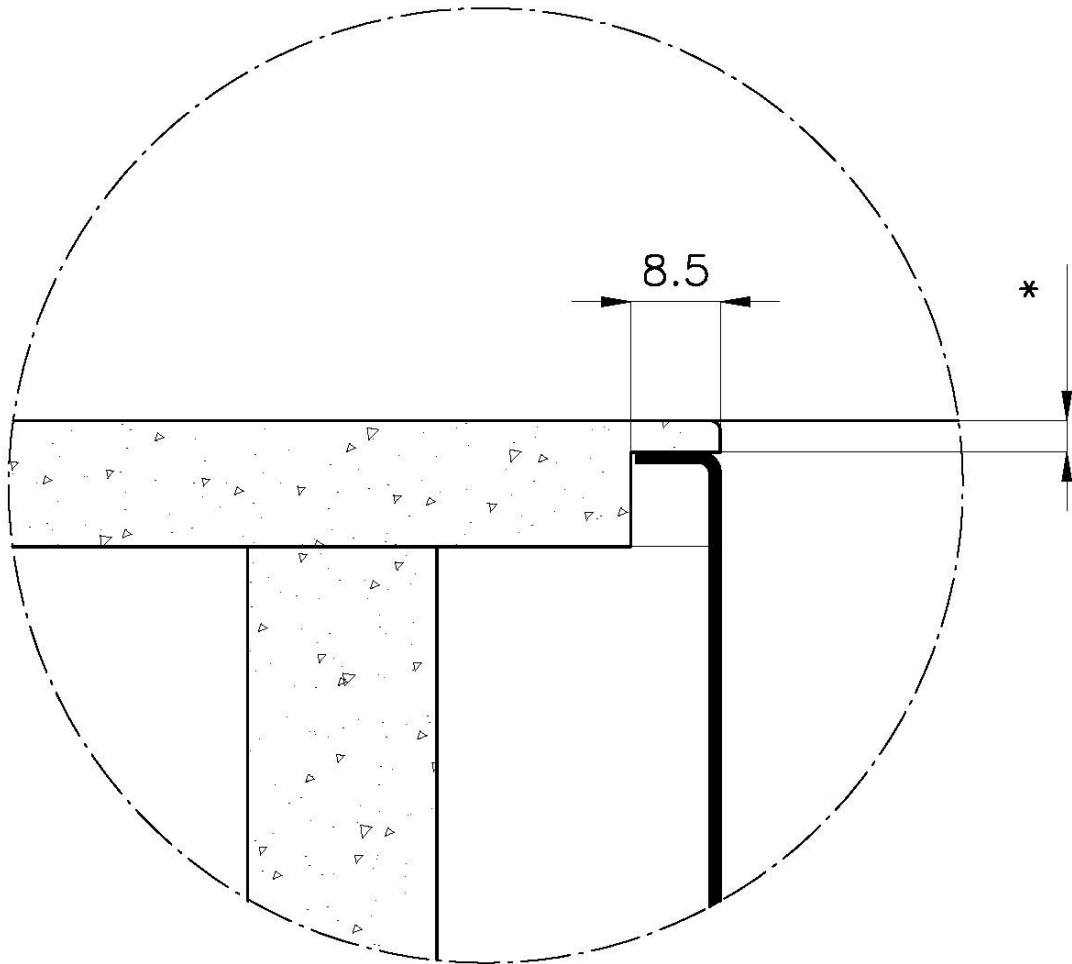

PILETTA 3,5" BASKET

Lo scarico è dotato di piletta grande 3,5", con il pratico tappo a cestello che impedisce il defluire nello scarico di parti solide.

TROPPO PIENO PERIMETRALE

Il troppo/pieno è una sicurezza sempre presente sui lavelli Foster che impedisce il traboccare dell'acqua dalla vasca in caso di dimenticanze. La soluzione a scarico perimetrale migliora l'estetica grazie alla forma squadrata ed essenziale.

VASCA A RAGGIO STRETTO

Vasche con forme squadrate dal design moderno e con aumentata capienza. Per un'estetica minimal coniugata con la massima praticità.

VASCA PROFONDA

Vasche che raggiungono una profondità importante, oltre i 20 cm, grazie alla evoluta tecnologia produttiva, che offrono grande capienza e praticità in tutte le operazioni di lavaggio.

Larghezza 51.6 cm

Dimensioni 516x416 mm

Misura vasca 500 x 400 mm

Foro incasso Vedi scheda tecnica

Dotazioni standard Ganci di fissaggio, piletta, troppo-pieno e sifone, Imballo in scatola

Fori Mixer Nessun foro di serie

Gocciolatoio No

Piletta Piletta 3,5"

Numero vasche 1 vasca

DATI TECNICI

* Lo spessore minimo deve essere valutato in base alla resistenza del materiale

* The minimum thickness must be determined according to the strength of the material