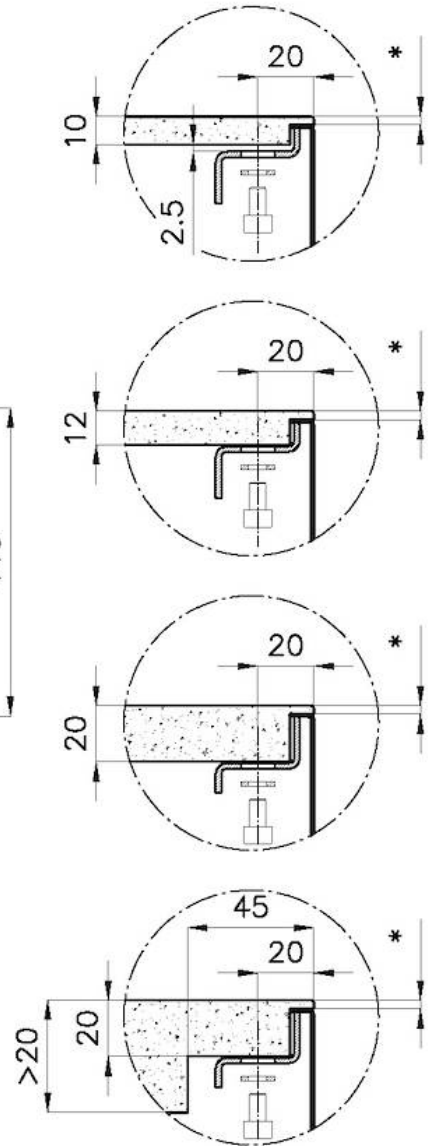

PILETTA 3,5" BASKET

Lo scarico è dotato di piletta grande 3,5", con il pratico tappo a cestello che impedisce il defluire nello scarico di parti solide.

TROPPO PIENO PERIMETRALE

Il troppo/pieno è una sicurezza sempre presente sui lavelli Foster che impedisce il traboccare dell'acqua dalla vasca in caso di dimenticanze. La soluzione a scarico perimetrale migliora l'estetica grazie alla forma squadrata ed essenziale.

Larghezza 51.6 cm

Dimensioni 516x416 mm

Misura vasca 500 x 400 mm

Foro incasso Vedi scheda tecnica

Dotazioni standard Ganci di fissaggio, piletta, troppo-pieno e sifone, Imballo in scatola

Fori Mixer Nessun foro di serie

Gocciolatoio No

Piletta Piletta 3,5"

Numero vasche 1 vasca

DATI TECNICI

* Lo spessore minimo deve essere valutato in base alla resistenza del materiale

* The minimum thickness must be determined according to the strength of the material

Posizioni fori per fissaggio
Fixing hole positions:

* Lo spessore minimo deve essere valutato in base alla resistenza del materiale
* The minimum thickness must be determined according to the strength of the material